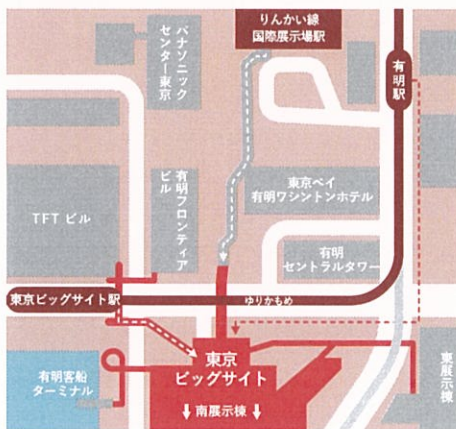

東京ビッグサイト 南1ホール

〒135-0063 東京都江東区有明 3-11-1

開催日時

1月17日 (水)

09:30 ▶▶▶ 16:30

最終受付時間

最終受付時間は「15:30」となります。
「15:30」までに受付をお済ませください。

注意事項

- ご来場に際しまして来場者事前登録をお願いいたします。
- 今後の社会的情勢を鑑みて、本展示商談会を中止・延期とさせていただきます。

下記事項が確認された際は、ご入場をお断りする場合がございます。

18歳未満の方のご入場
カードでの入場
事前登録がお済みでない方
体調不良の方のご入場

会場周辺 MAP

アクセス

- 徒歩 りんかい線 国際展示場駅より 約7分
- ゆりかもめ 東京ビッグサイト駅より 約3分

駐車場のご利用について

お車でご来場の際は以下駐車場をご利用ください。
詳細についてはビッグサイト HP よりご確認ください。

- 会議棟地下駐車場
- 東棟地下駐車場
- 南棟立体駐車場

※東京ビッグサイトの周辺道路及び駐車場は、混雑が見込まれます。ご来場の際は、なるべく公共交通機関をご利用いただきますようお願いいたします。

来場者事前登録について

本案内状をご持参いただきましても、
ご入場出来ません。

当総合展示商談会では、全てのお客様に来場者事前登録をお願いしております。必ず下記をご確認いただき、事前登録専用サイトより、ご来場日までにご登録をお済ませください。